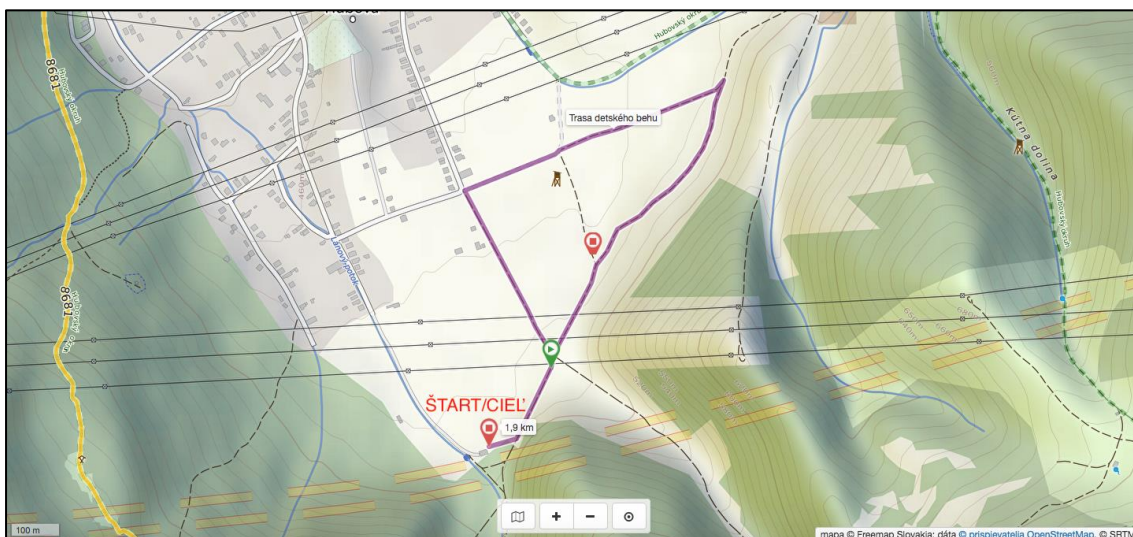

Trasa behu pre dorastencov/dorastenky: 1,9 km. Prevýšenie 50 m.

Trasa behu pre mladších a starších žiakov/žiačky: 1,5 km. Prevýšenie 35 m.

Trasa behu pre chlapcov a najmladších žiakov/žiačky: 0,5 km. Prevýšenie 10 m.