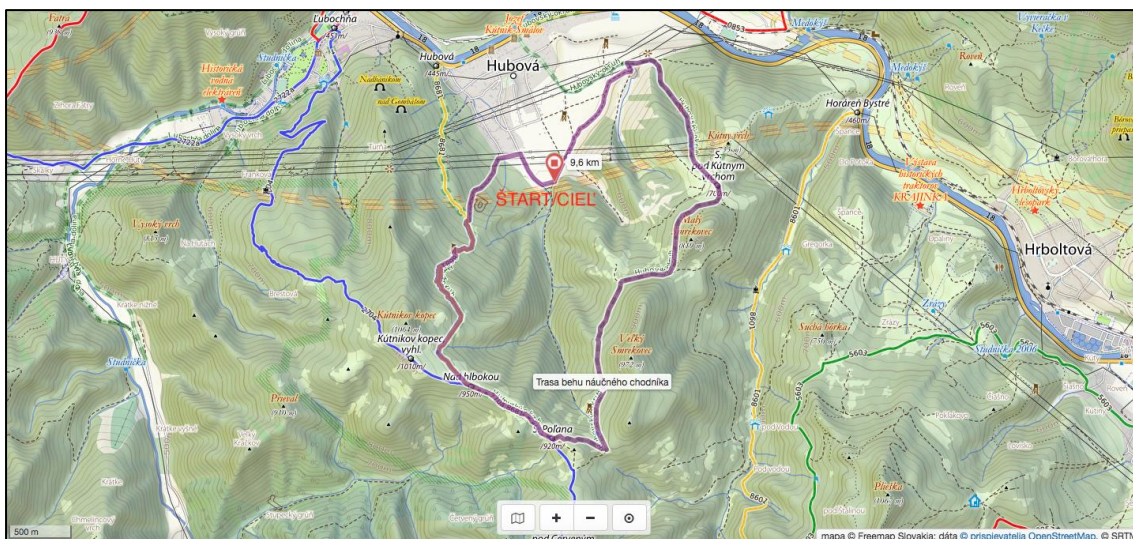

2. ročník behu náučného chodníka- Hubovský okruh

Dátum: 13. 07. 2019 (Sobota)

Miesto: Hubová, areál futbalového ihriska

Ročník: II.

Prezentácia: 9:00 – 9:45

Štart: Hlavný beh – 10:00 hod.

Detský beh – 11:00 hod.

Trasa hlavného behu: 9,6 km. Prevýšenie 500 m.

Trasa behu pre dorastencov/dorastenky: 1,9 km. Prevýšenie 50 m.

Trasa behu pre mladších a starších žiakov/žiačky: 1,5 km. Prevýšenie 35 m.

Trasa behu pre chlapcov a najmladších žiakov/žiačky: 0,5 km. Prevýšenie 10 m.